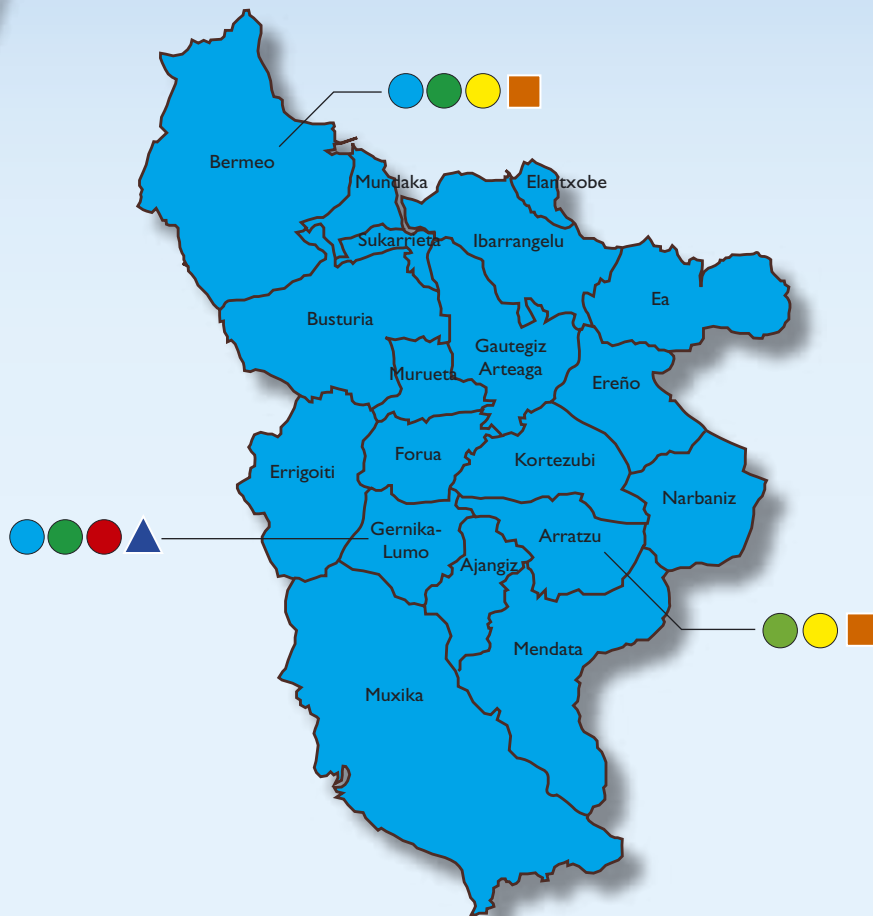

Busturialdea

BATXILERGOA

- Giza eta Gizarte-Zientziak
- Natur eta Osasun-Zientziak
- Arteak
- Teknologia

LANBIDE HEZIKETA

- Erdi Maila
- Goi Maila