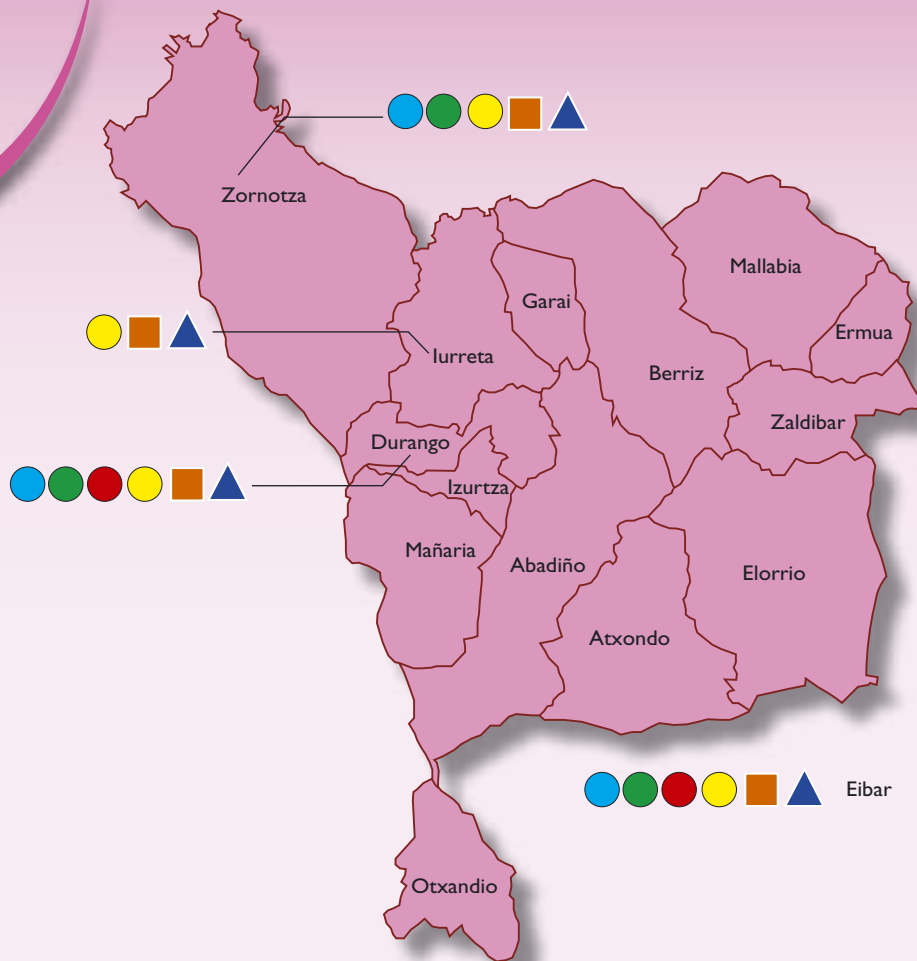

Amoroto
Aulesti
Berriatua
Gizaburuaga
Ispaster
Lekeitio
Markina-Xemein
Etxebarria
Mendexa
Munitibar-Arbatzegi-
Gerrikaitz
Ondarroa
Ziortza-Bolibar

Mungialdea

Arrieta
Bakio
Fruiz
Gamiz-Fika
Gatika
Maruri-Jatabe
Laukiz
Meñaka
Morga
Mungia

(Bizkaia)

Tel.: 946 250 589

BATXILERGOA   

LANBIDE HEZIKETA: GOI MAILA 

- Hur Hezuntza

Durangaldea + Eibar

BATXILERGOA

- Giza eta Gizarte-Zientziak
- Natur eta Osasun-Zientziak
- Arteak
- Teknologia

LANBIDE HEZIKETA

- Erdi Maila
- Goi Maila

DURANGO

Fray Juan de Zumarraga - Durango BHI

Fray Juan de Zumarraga, z/g
48200 DURANGO (Bizkaia)
Tel.: 946 817 325

BATXILERGOA ●●●

LANBIDE HEZIKETA: GOI MAILA ▲

- Gorputz eta kirol-ekintzak sustatzea
- Ingurumen kimika
- Kirol jardueren eta jarduera fisikoen animazioa