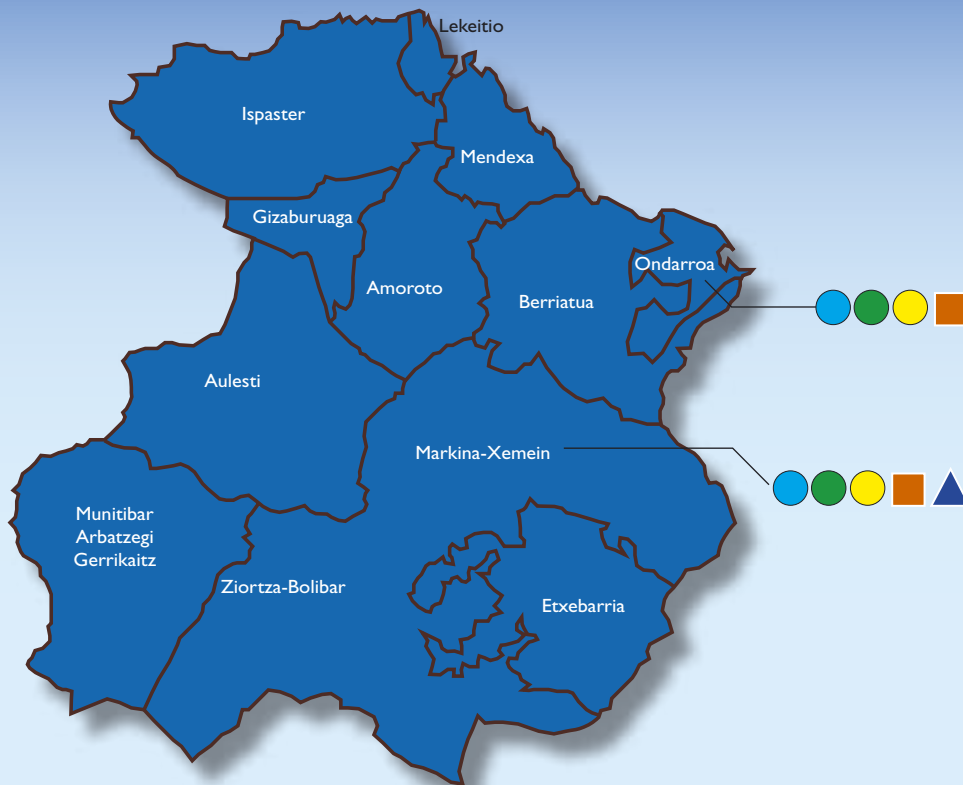

-  Giza eta Gizarte-Zientziak
-  Natur eta Osasun-Zientziak
-  Arteak
-  Teknologia

LANBIDE HEZIKETA

-  Erdi Maila
-  Goi Maila

MARKINA

Lea-Artibai BHIP

Xemein, 19

48270 MARKINA - XEMEIN (Bizkaia)

Tel.: 946 169 002