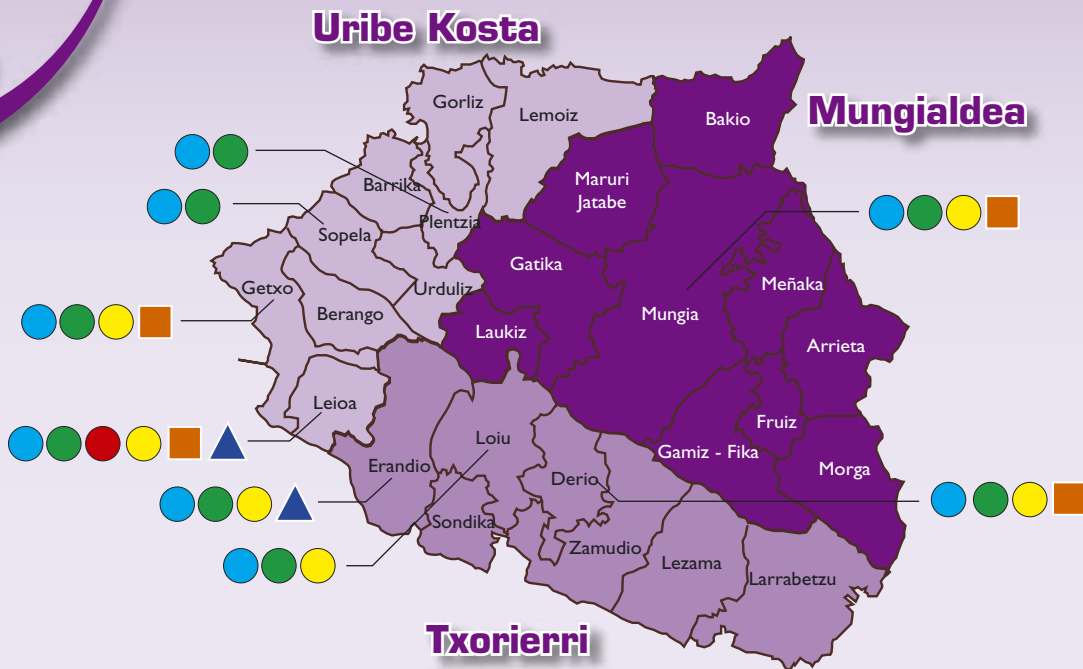

Uribe Kosta + Txorierri + Mungialdea

BATXILERGOA

- Giza eta Gizarte-Zientziak
- Natur eta Osasun-Zientziak
- Arteak
- Teknologia

LANBIDE HEZIKETA

- Erdi Maila
- Goi Maila