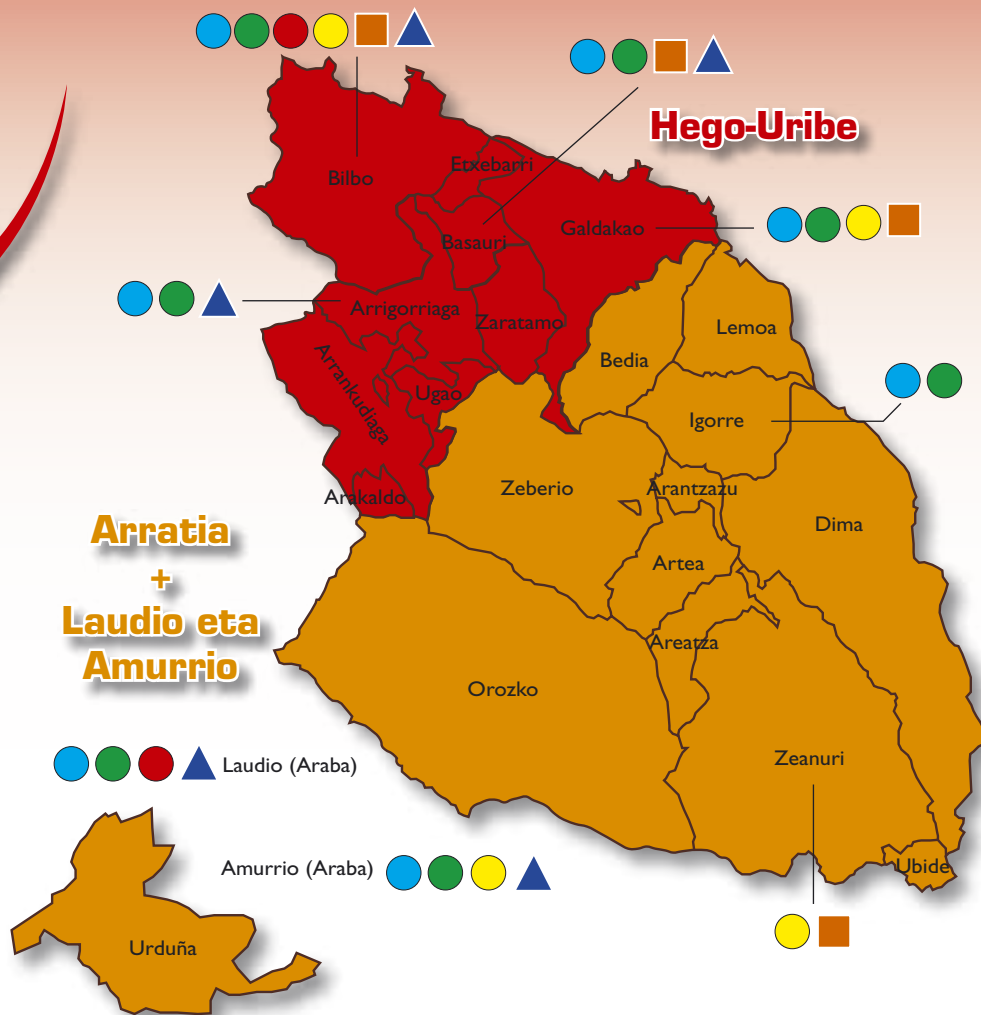

Hego-Urbe + Arratia + Laudio eta Amurrio

BATXILERGOA

- Giza eta Gizarte-Zientziak
- Natur eta Osasun-Zientziak
- Arteak
- Teknologia

LANBIDE HEZIKETA

- Erdi Maila
- Goi Maila